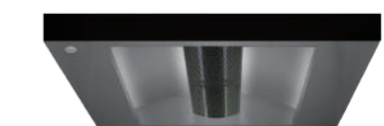

U-CL041
喷粉钢板 + 拱形铝塑板 + 网孔板
Painted steel + arched aluminum-plastic panel + mesh plate