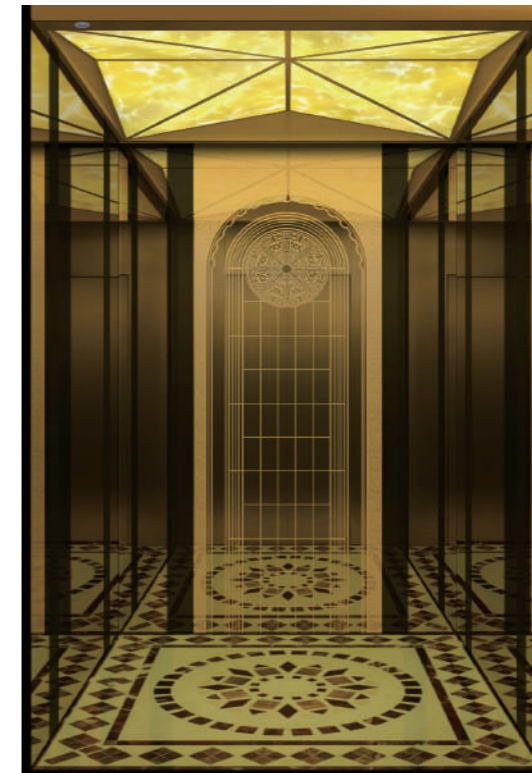

U-CR035-1

吊顶: 透光云石+烤漆钢板
后壁: 镜面不锈钢镀钛金蚀刻板+镜面不锈钢镀黑钛+镜面不锈钢镀钛金
侧壁: 镜面不锈钢镀黑钛+镜面不锈钢镀钛金
地坪: 大理石
推荐前壁: 镜面不锈钢镀钛金

Ceiling: Light-transmitting Marble + Painted Steel
Rear Wall: Titanium Etched Mirror Stainless Steel + Black Titanium Mirror Stainless Steel + Titanium Mirror Stainless Steel
Side Wall: Black Titanium Mirror Stainless Steel + Titanium Mirror Stainless Steel
Floor: Marble